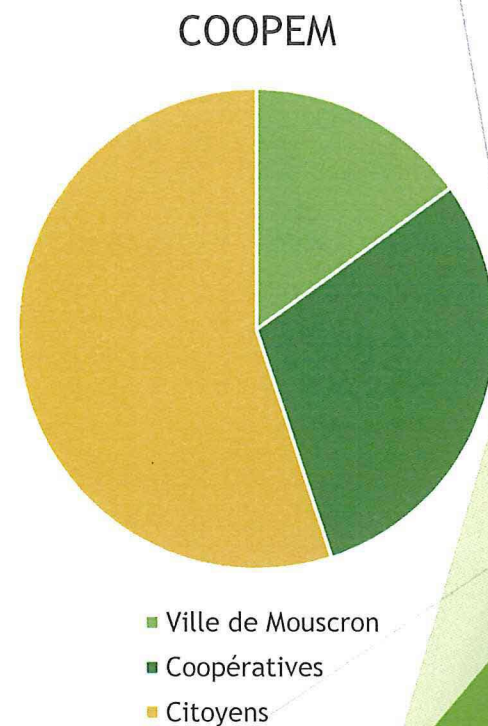

Scrl COOPEM

Ville de Mouscron pour 15% du capital de départ

2 autres coopératives pour 30% du capital de départ
(Energiris et Aralia)

13 citoyens mouscronnois pour 55% du capital de départ

Missions des fondateurs